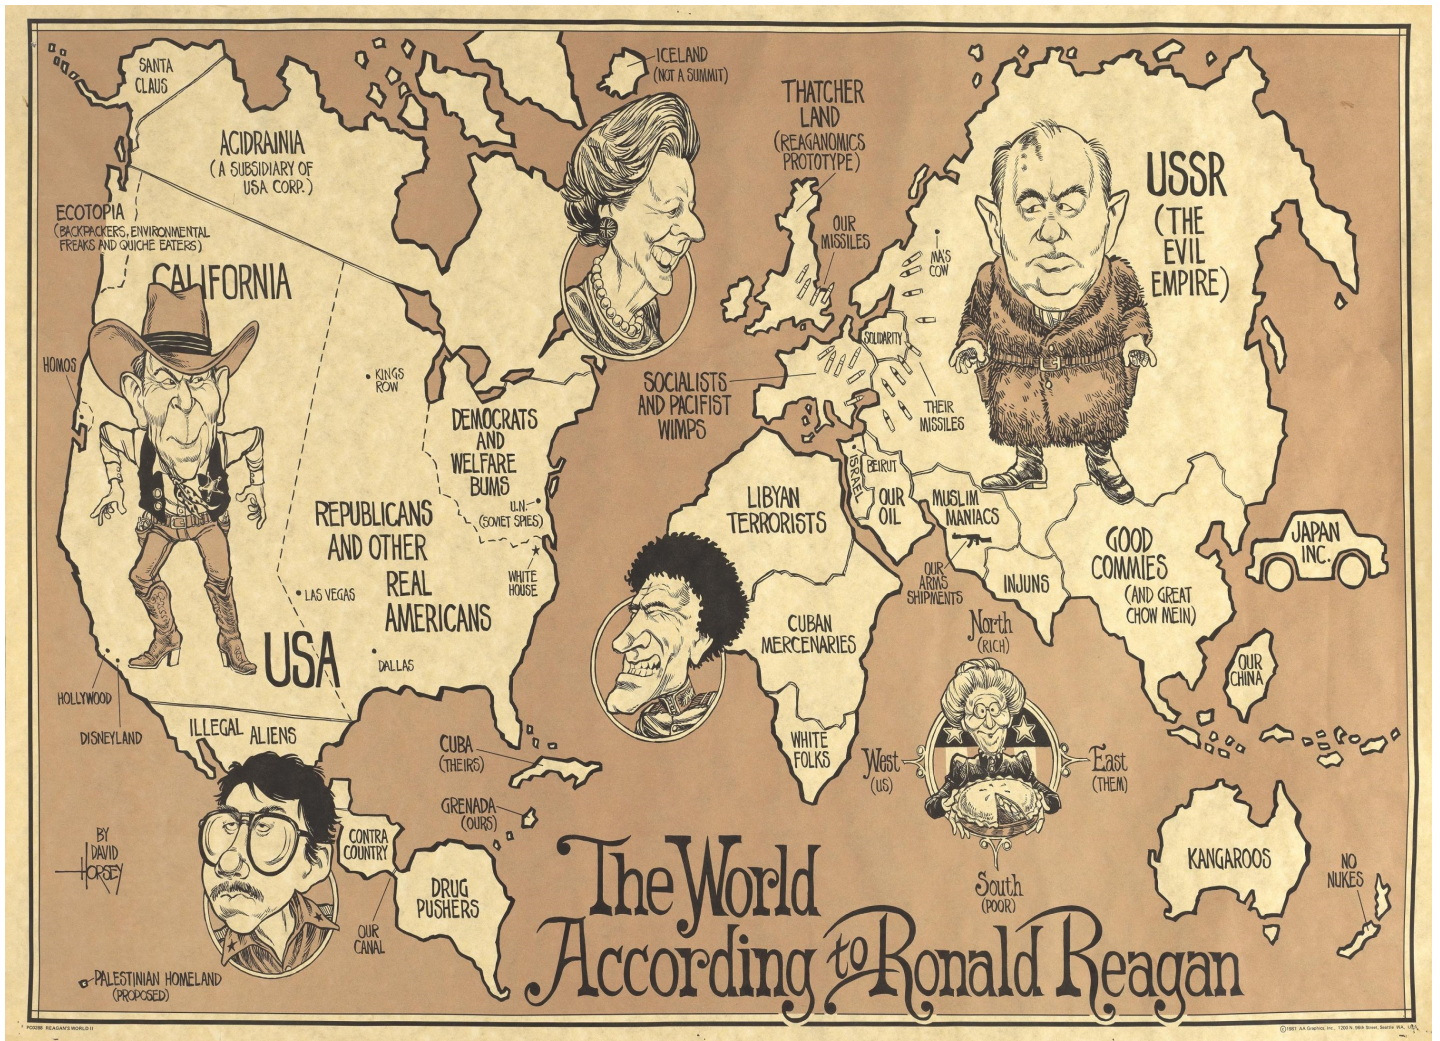

# LE MONDE VU PAR RONALD REAGAN

Santa Claus : Père Noël ;

Acidrainia (a subsidiary of USA corp.): pays des pluies acides (une filiale des USA) ;

Ecotopia : Ecotopie (société écologique radicale - routards, monstres environnementaux et mangeurs de quiches) ;

Illegal aliens : étrangers illégaux ;

Contra country : pays des Contras (contre-révolutionnaires au Nicaragua) ;

Our canal : notre canal ;

Drug pushers : vendeurs de drogue ;

Kings row (lieu où Reagan a joué un rôle dans un film en 1942) ;

Washington sur le désarmement) ;

Thatcher land (reaganomics prototype) : pays de Thatcher (prototype en matière de politique économique reaganienne) ;

Libyan terrorists : terroristes libyens ;

Cuban mercenaries : mercenaires cubains ;

## PERSONNAGES

Ronald Reagan  
Mikhaïl Gorbatchev  
Margaret Thatcher  
Mouammar Khadafi  
Daniel Ortega